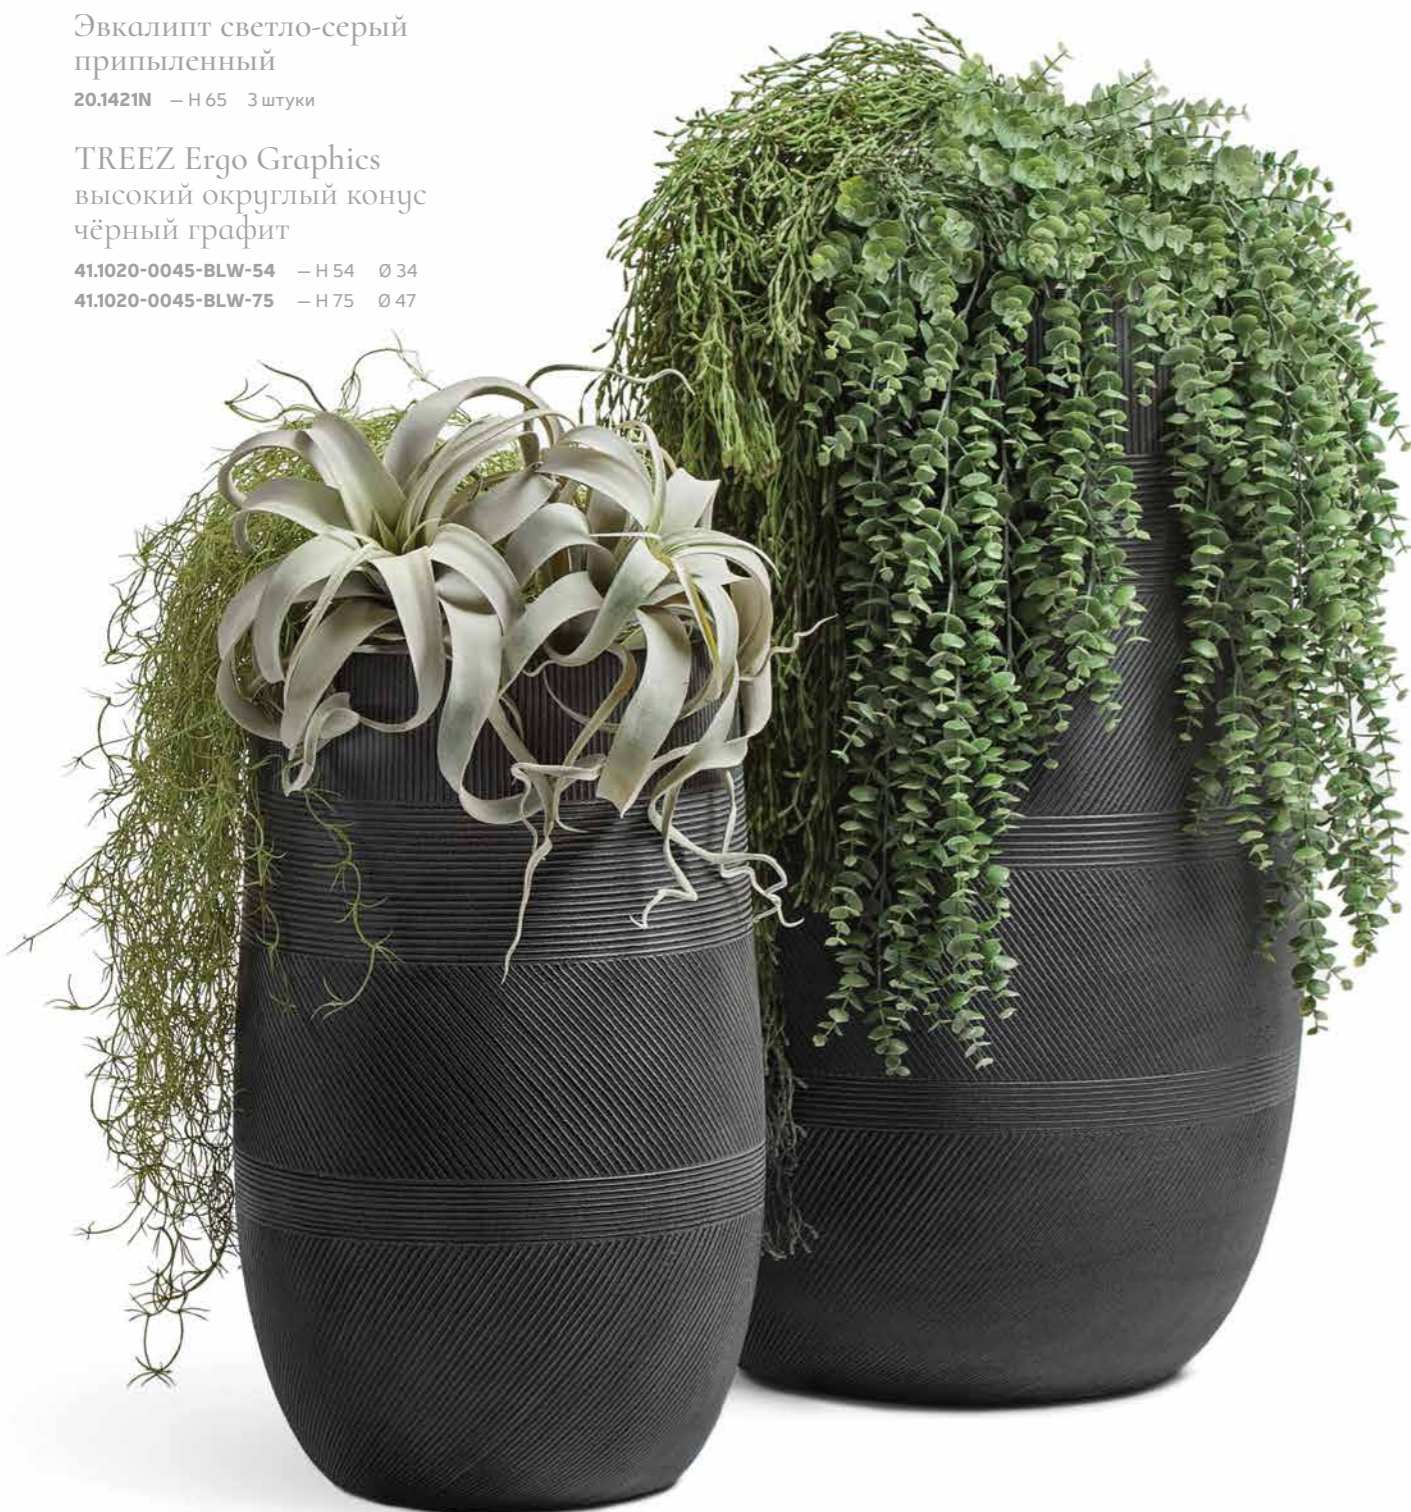

Тилландсия-паутинка

20.5940 –H70 2штуки

Тилландсия Ксерографика

20.091607 –H15 Ø20 2-3штуки

Аспарагус Шпренгера

20.1422N –H65 3штуки

Эвкалипт светло-серый
припыленный

20.1421N –H65 3штуки

TREEZ Ergo Graphics
высокий округлый конус
чёрный графит

41.1020-0045-BLW-54 –H54 Ø34

41.1020-0045-BLW-75 –H75 Ø47

Питтоспорум шар

10.40202N –H75 Ø50

Стрелиция Королевская

20.6210N –H105 5штук

TREEZ Ergo Graphics
высокий округлый конус
чёрный графит

41.1020-0045-BLW-54 –H54 Ø34

41.1020-0045-BLW-75 –H75 Ø47