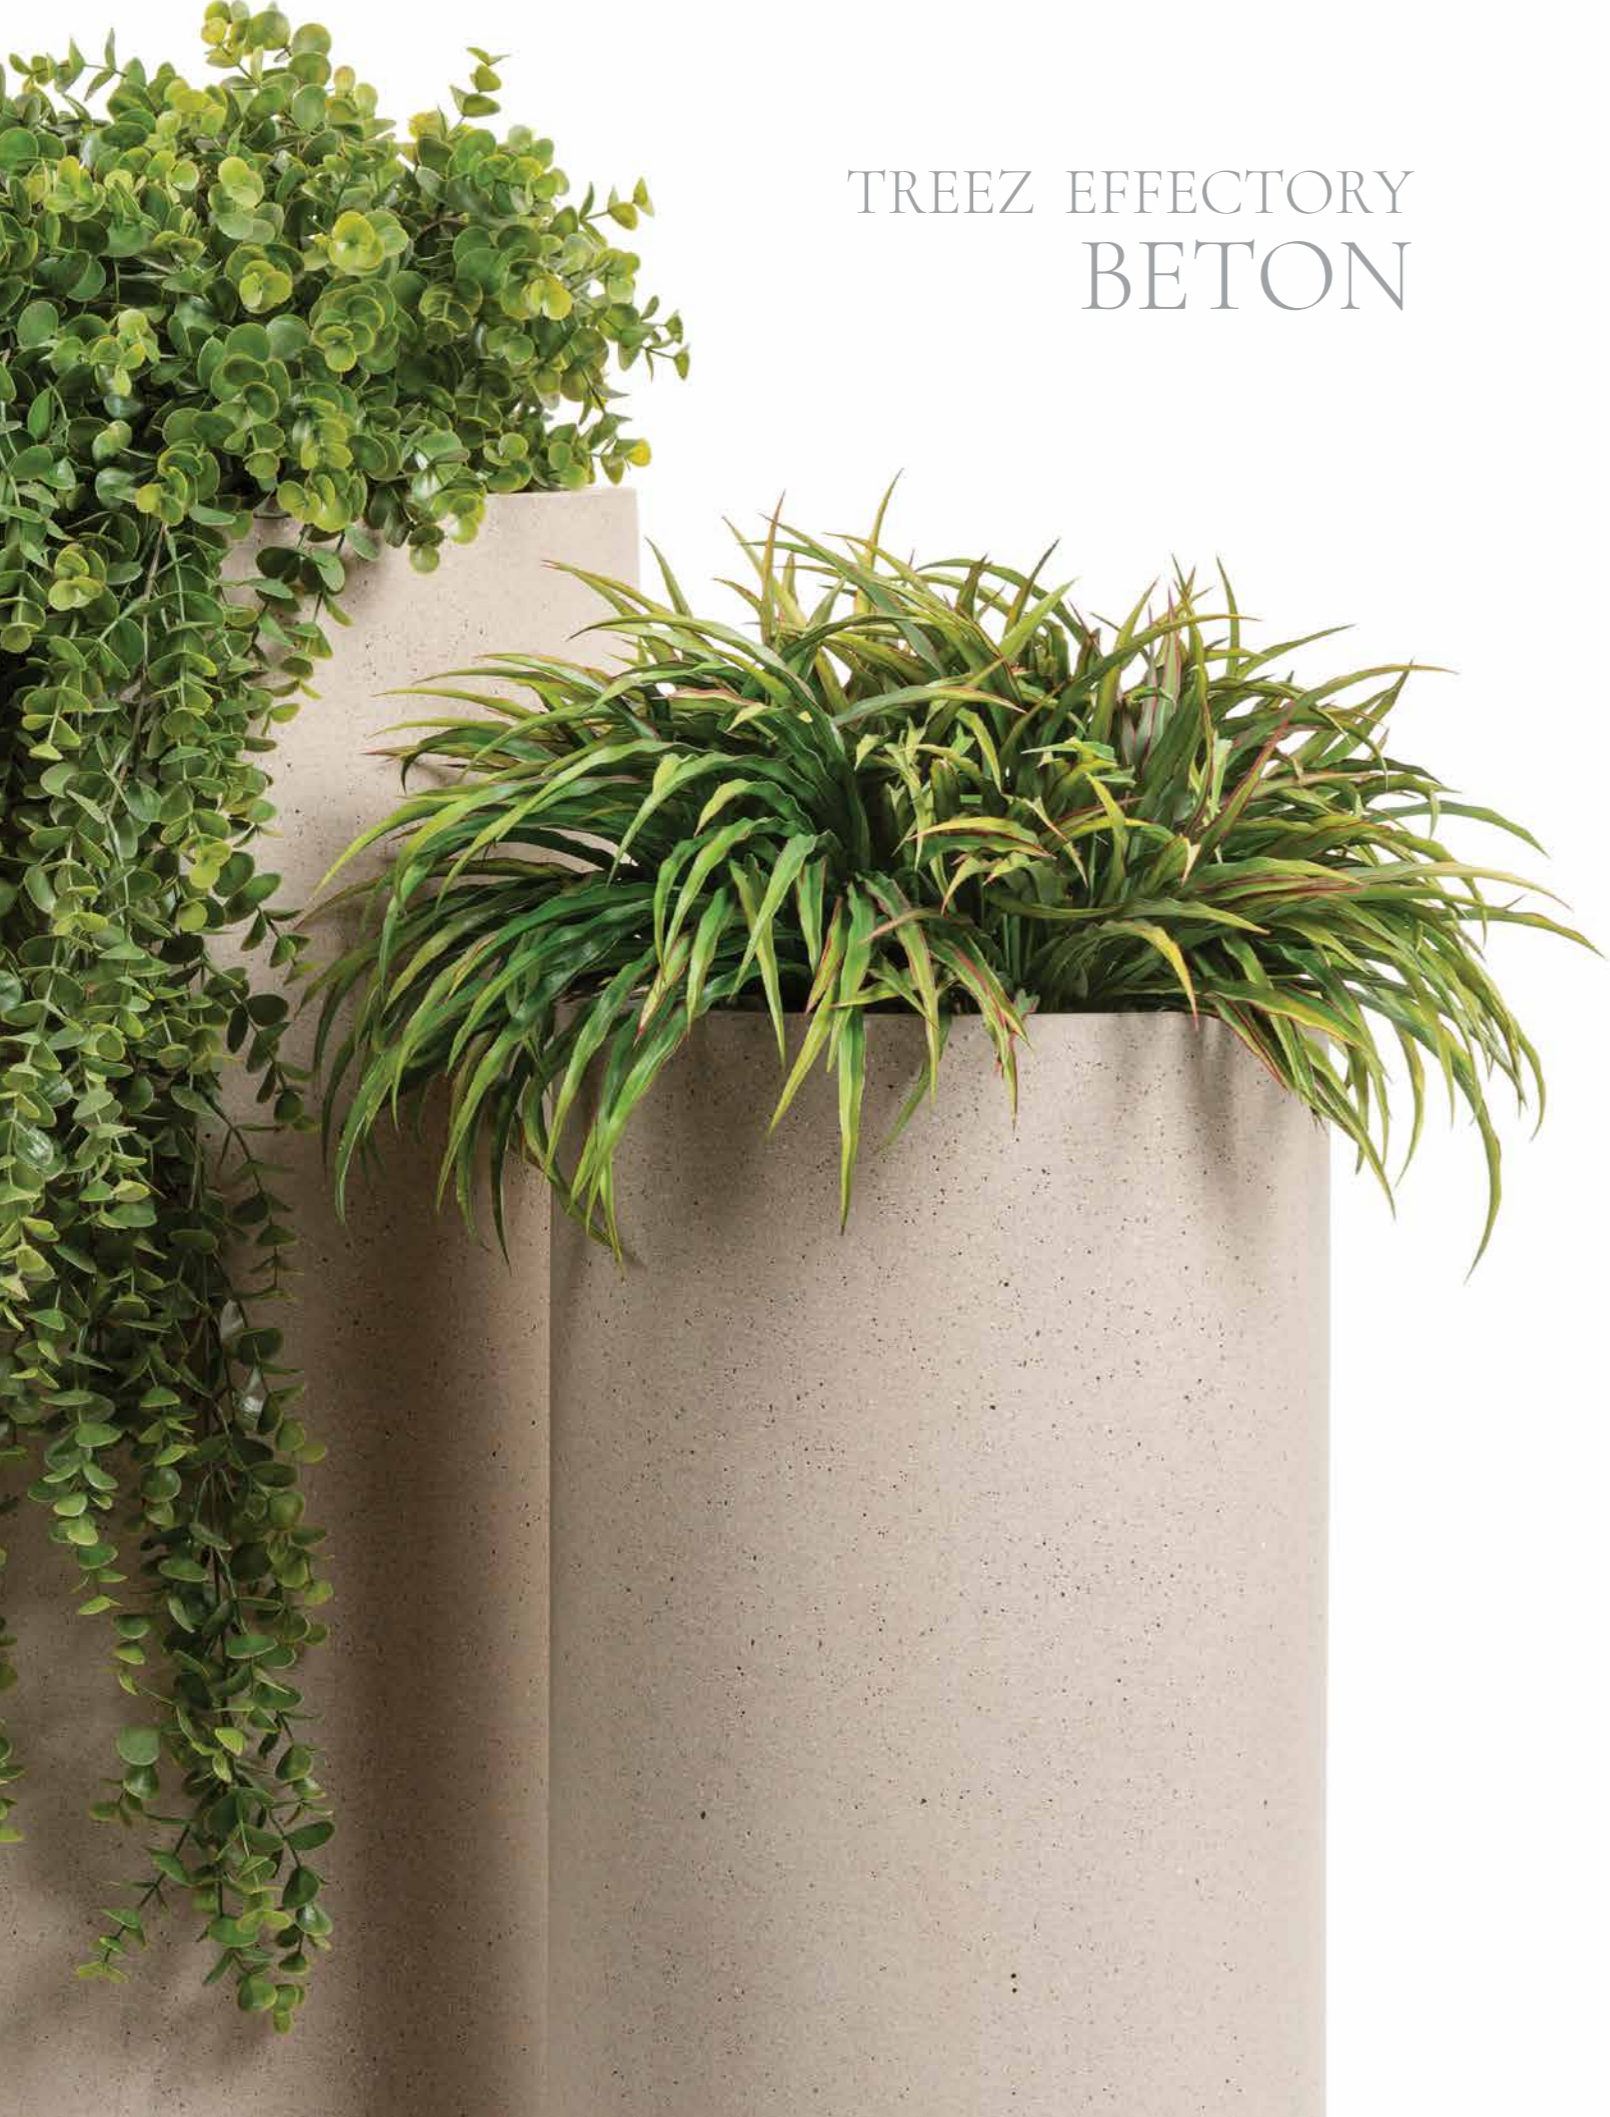

# TREEZ EFFECTORY BETON

Высокий цилиндр

белый песок

**41.3320-02-029-BE-60** – H 60 Ø 31 10/37 L

**41.3320-02-029-BE-80** – H 80 Ø 41 18,5/94 L

Высокий цилиндр

серый ледник

- 41.3320-02-029-LG-60 – H 60 Ø 31 10/37 L
- 41.3320-02-029-LG-80 – H 80 Ø 41 18,5/94 L