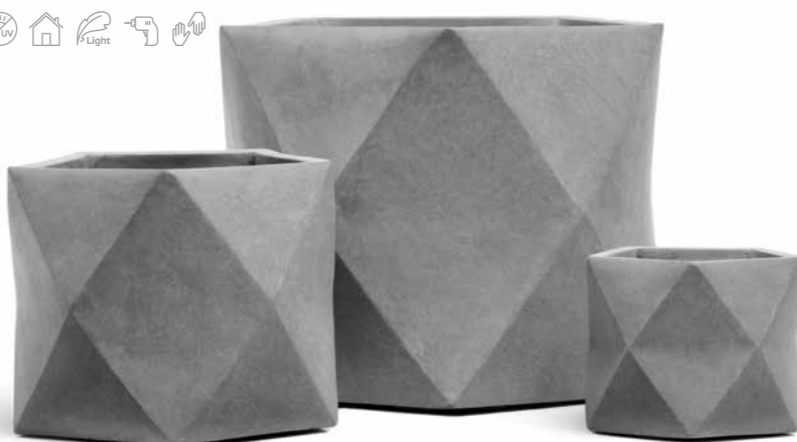

светло-серый камень

- 41.1019-0029-LG-25 — H 20 Ø 25 9 L
  41.1019-0029-LG-38 — H 30 Ø 38 30 L
  41.1019-0029-LG-55 — H 44 Ø 55 94 L