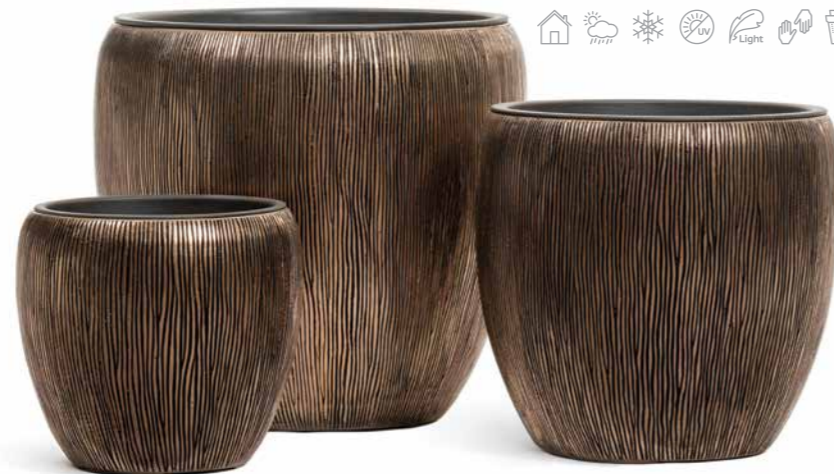

Конус-чаша

тёмное матовое золото

41.3320-06-044-BRS-30 – H 28 Ø 30 7/15 L
41.3320-06-044-BRS-39 – H 37 Ø 39 18,5/35 L
41.3320-06-044-BRS-49 – H 46 Ø 49 37/75 L