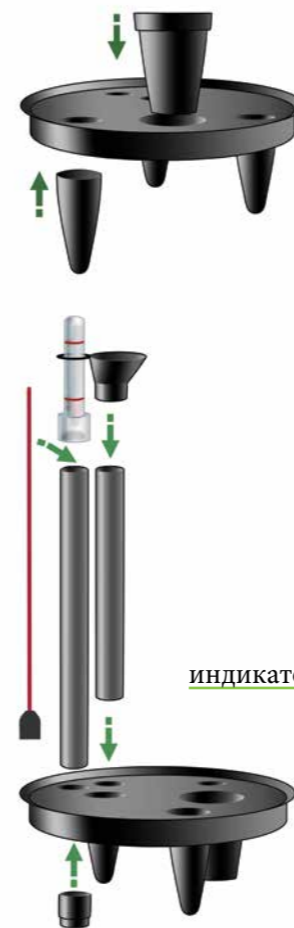

индикатор уровня воды

шахта залива воды

технический горшок